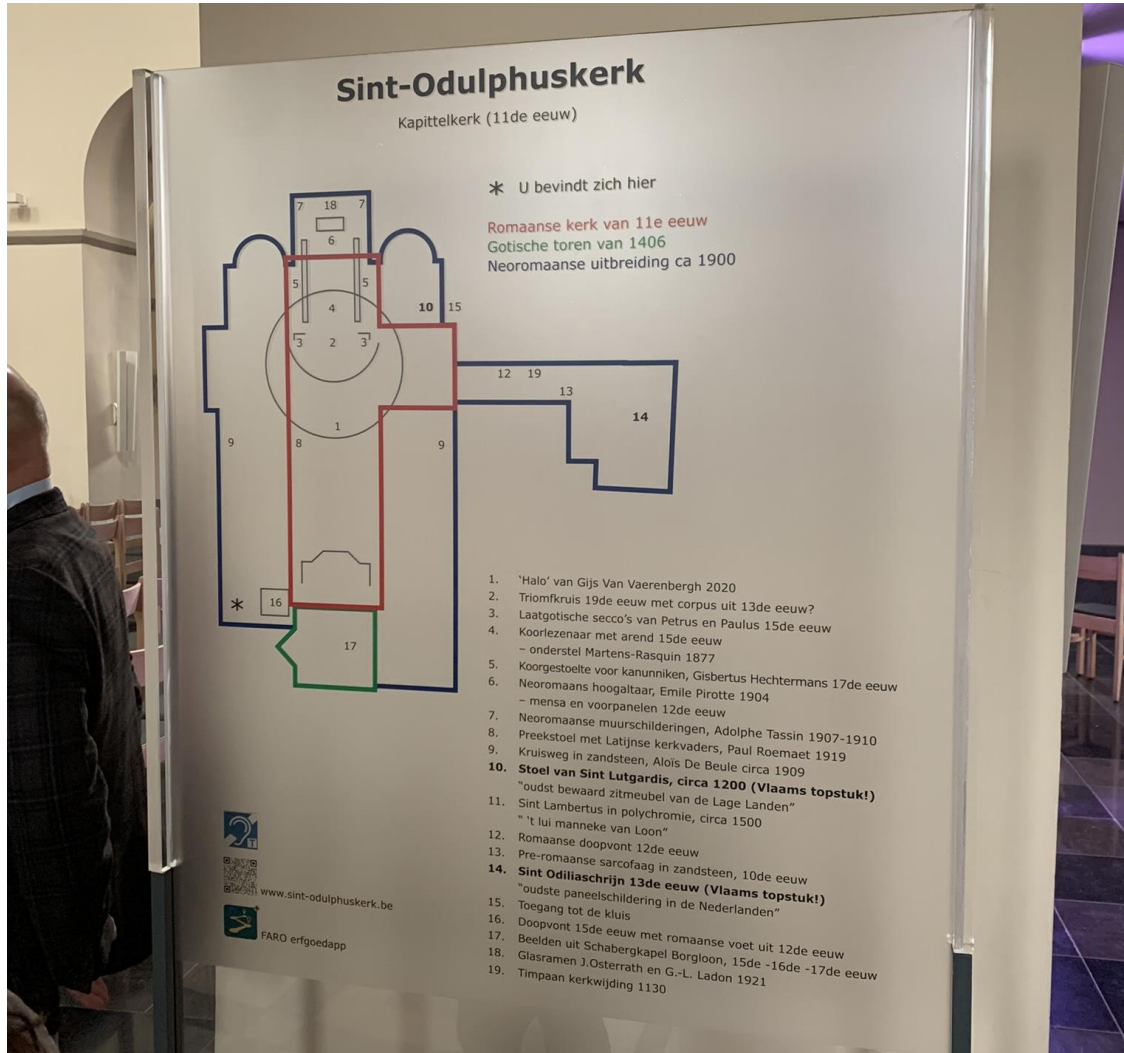

Inspiratie

Grondplan van de kerk vóór 1847

Plattegrond:

- verschillende bouwfases en –stijlen
- aanduiding waardevolste elementen
- kinderzoektocht